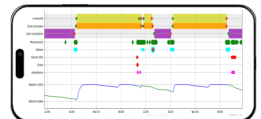

ALERTE SORTIE DE ZONE Vous recevez une alerte lorsque votre enfant sort ou rentre dans un **périmètre de sécurité** préalablement défini (école, domicile, centre sportif, etc.).

GÉOLOCALISATION GPS Lorsqu'une alerte est déclenchée, visualisez sur une carte la **position géographique de votre enfant**. Vous pouvez également géolocaliser à **tout moment** sur l'appli pour une veille discrète.

✓ Pratique

- Compact, léger (53g)
- Étanche : norme IPX7
- GPS + carte SIM multi opérateurs 4G
- En porte clés, à la ceinture, dans une poche ou un sac d'école.

APPLI

Pour géolocaliser et appeler votre enfant, paramétrer, activer ou désactiver les alertes, consulter le graphique des activités...