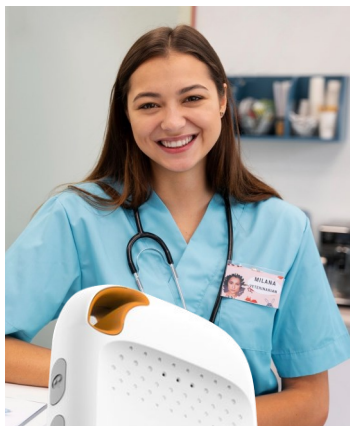

Collectivités locales Sécurité et protection

VIADOME Bouton d'appel S.O.S. mobile
GÉOLOCALISATION ET INTERPHONIE

www.viadome-sos.fr

OMNI